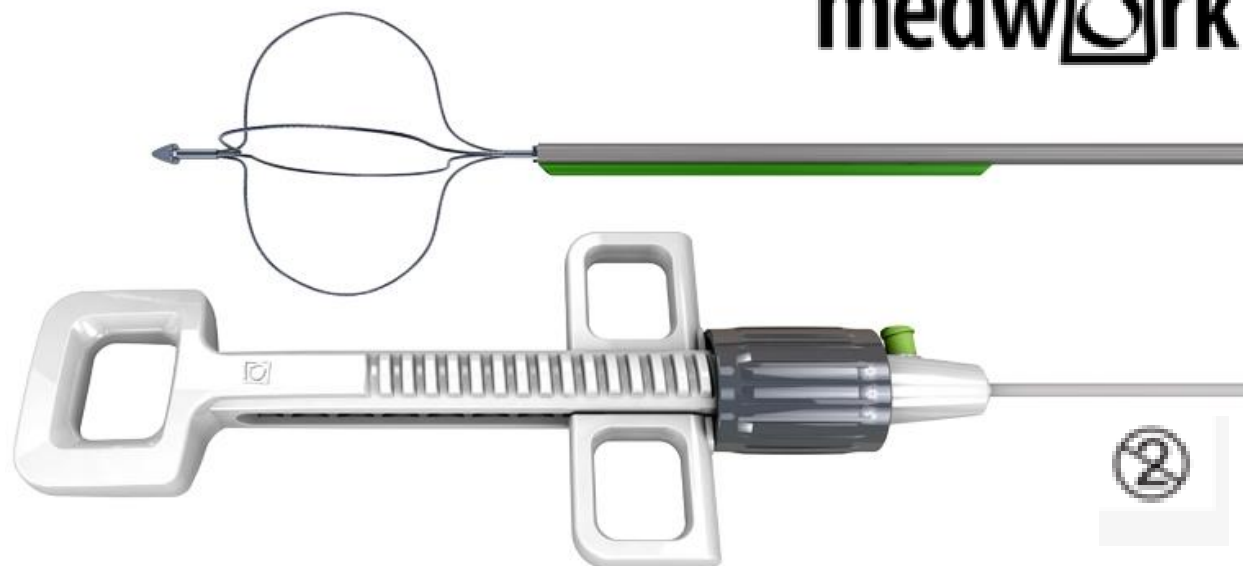

Cesta de extracción de cálculos litotriptor ROCKSTAR

FUJIFILM
medwork

++ Propósito de utilización

El removedor de cálculos Rockstar (función de litotricia integrada), está idealmente equipado para extraer cálculos biliares blandos y mixtos.

Su práctico diseño permite realizar litotricia sin necesidad de armar un sistema engorroso con diferentes componentes“

De fácil inserción con apoyo de guía 0.35, para mayor estabilidad a través del lumen que complementa el insumo, el innovador concepto permite la pulverización durante la CPRE gracias al sistema twist'n'CATCH.

Cuenta con sistema de emergencia integrado a la canastilla en caso de ser necesario, el mismo dará apertura a la cesta, quedando adherido en cualquiera de sus puntas.

Referencia	Descripción	Cesta	Canal de trabajo	Cable guía aceptado	Longitud
BAS3-K2-35-35-200	Cesta twist'n'CATCH Función de litotricia integrada	35mm	4,2mm	0,35	200cm
País de procedencia	Alemania				